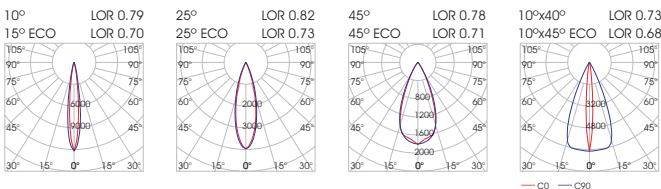

ECO

Model	Luminaire Colour**	CCT - CRI	20W LED Source	40W LED Source	Beam Angle	Watt / Length***	Voltage
ELEGANT MIDI ECO <i>(ELEGANT MIDI ECO)</i>	Anodized <i>(AN)</i>	2700K - 80CRI <i>[2780]</i>	2130lm	4260lm	15° <i>[15]</i>	20W / 50cm <i>(20W050)</i>	24VDC <i>(24)</i>
	Marine Type <i>(MT)</i>	2700K - 90CRI <i>[2790]</i>	1760lm	3510lm	25° <i>[25]</i>	20W / 60cm <i>(20W060)</i>	
		3000K - 80CRI <i>[3080]</i>	2250lm	4490lm	45° <i>[45]</i>	40W / 100cm <i>(40W100)</i>	
		3000K - 90CRI <i>[3090]</i>	1870lm	3740lm	10°x45° <i>[40]</i>	40W / 120cm <i>(40W120)</i>	
		4000K - 80CRI <i>[4080]</i>	2360lm	4720lm			
		6500K - 80CRI <i>[6580]</i>	2360lm	4720lm			
		Tunable WC 1in1 <i>[WC1*]</i>	2250lm	4490lm			
		Tunable WNC 1in1 <i>[WNC1*]</i>	1690lm	3370lm			
		Red <i>[RD]</i>	1160lm	2320lm			
		Green <i>[GR]</i>	2310lm	4620lm			
		Blue <i>[BL]</i>	630lm	1260lm			
		Amber <i>[AM]</i>	1320lm	2640lm			
		RGB 1in1 <i>[RGB1]</i>	920lm	1840lm			
		Tunable WNC 3in1 <i>[WNC3*]</i>	1900lm	3790lm	25° <i>[25]</i>		
		RGB 3in1 <i>[RGB3]</i>	1640lm	3280lm	10°x45° <i>[40]</i>		
		RGBW 4in1 <i>[RGBW]</i>	1620lm	3230lm			

*WC1: Tunable 2700K-6500K 1in1

*WNC1: Tunable 2700K-4000K-6500K 1in1

*WNC3: Tunable 2700K-4000K-6500K 3in1

** Available in RAL colours upon request

*** 25cm & 30cm only available monochromatic

Ordering Code Example: ELEGANT MIDI-AN-4080-25-40W120-24